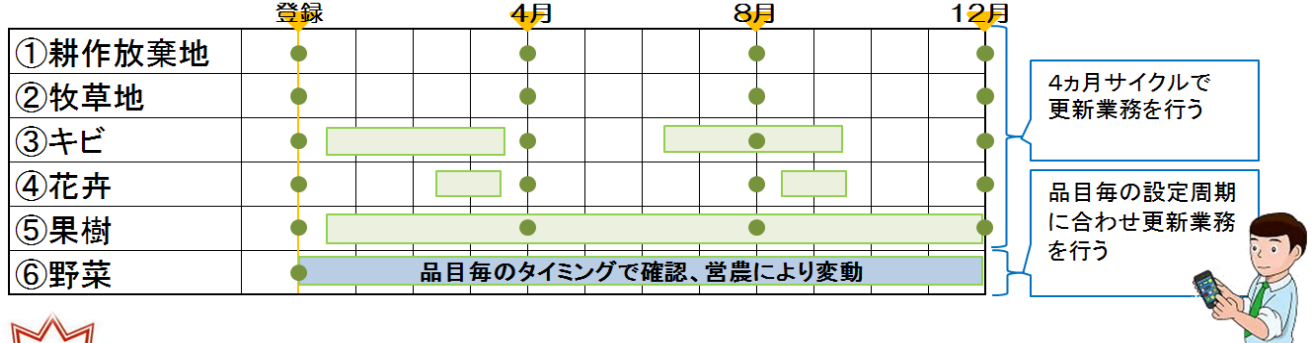

- 管理できる営農プランは農家+農地単位だけではなく、農地内で小分けした単位（面積で管理）で管理が可能です。
- 登録された営農プランは履歴で管理ができ、また、その情報は農家台帳管理画面で確認が可能です。

■ 地図機能

農家台帳管理画面内の地図表示 - サンプル -

The screenshot displays a web-based management interface for farmer accounts. It includes several sections for data entry:

- 農家基本情報 (Farmer Basic Information):** Fields for name (桐原農園), postal code (9030103), address (沖縄県中頭郡西原町小那覇1-2-3), contact info, and ID.
- 就農者情報 (Farmer Information):** Fields for name (桐原 宏), gender (男性), birth date (2001-02-02), and other personal details.
- 営農プラン情報 (Crop Plan Information):** A table showing plans for 2013, 2014, and 2015. One plan for 'エダマメ' (Edamame) is highlighted with a green box, showing a period from 2013-4-20 to 2013-7-9 with a yield of 170kg.
- 利用農地情報 (Utilized Farmland Information):** Fields for land ID (1), location (西原町字桐原111), area (100), and contract dates.
- 農家登録地点 (Farmer Registration Location):** A map showing the location in Nishihara Town, Okinawa. A red pin is placed on the map, and a blue hand icon points to it with the text 'Pi!'.

農家台帳管理画面
 ※表示される農家情報には、営農プランの情報も含まれます。
 ⇒巡回スケジュールなどの表示が可能になります。(オプション)

地図情報の表示ができる！
 標準機能では、GoogleMapでの表示のみですが、他アプリ（例えば、既にお使いの地図情報システム）との連携が可能です。(オプション)

- 農家情報だけではなく、営農プラン情報の確認も可能です！
- 地図情報を表示できます！

オプション

■ 営農管理機能の利用例

利用例 その1) 確認更新業務の促進・効率化を図る出力情報として利用 ・ 情報更新スケジュール (情報の更新促進/情報の更新業務効率化)

※年初めに登録した場合のイメージ例

- 標準では、土地の利用区分で設定されたサイクル（巡回周期）で自動登録されます！
- 品目別など、詳細にサイクル設定が可能です！（オプション）
- 自動登録された値は、変更も可能です！（オプション）

■ 各種統計・各種帳票管理機能の利用例