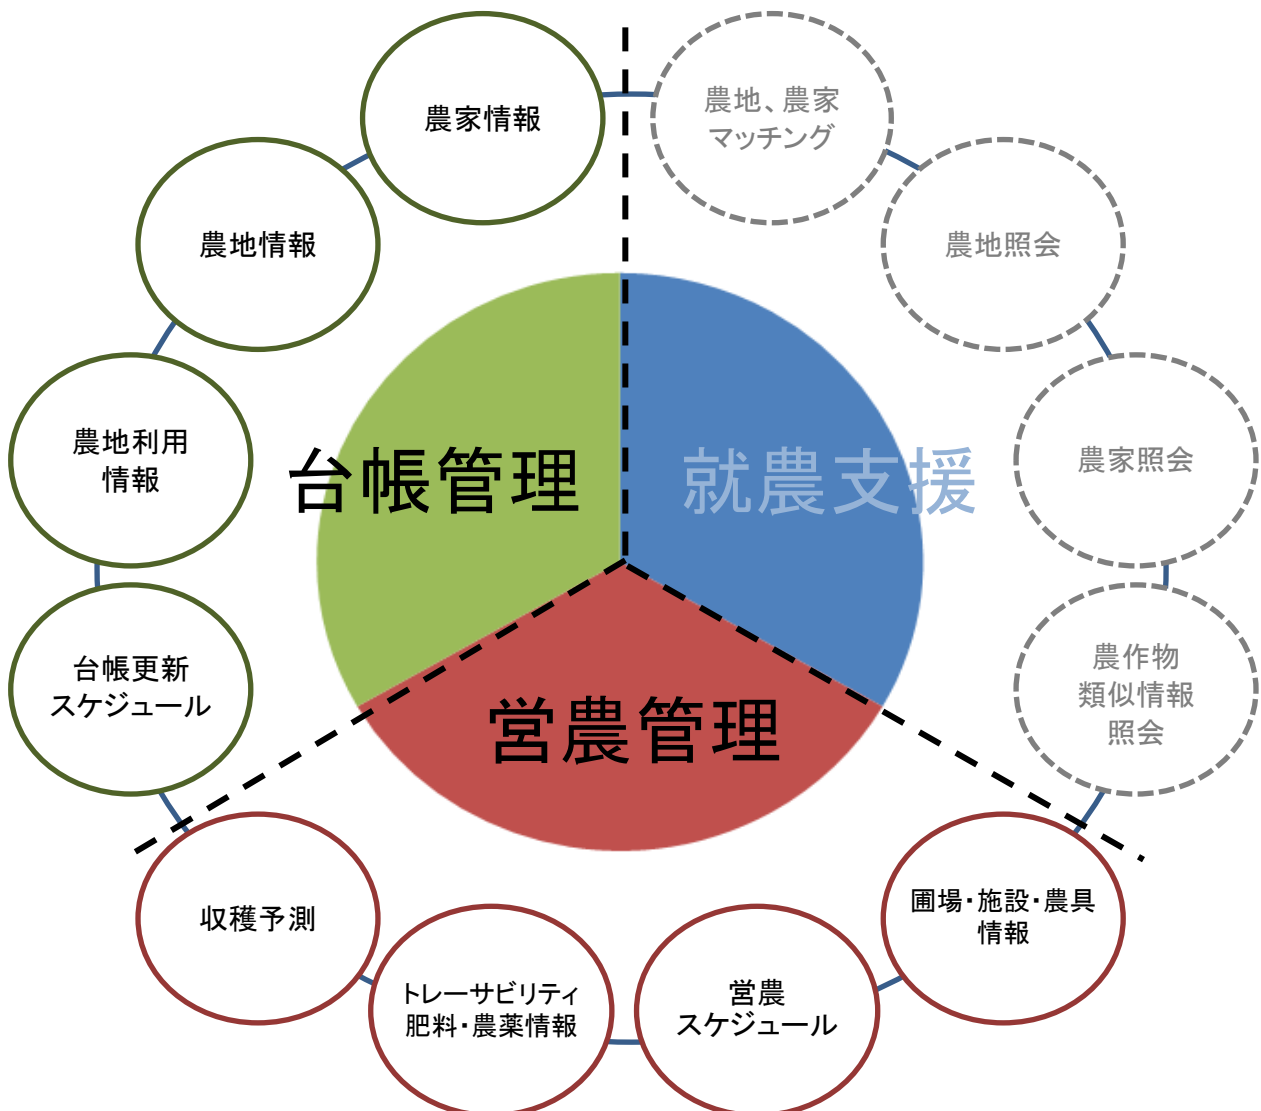

農地と農家の情報を楽々管理します！

特長

■主な特徴

- 台帳管理される農地情報や農家情報から利用情報など、運営を支援する表示が可能
- また、台帳管理だけではなく、営農活動を支援する機能も搭載
- 各種統計情報表示や帳票は、カスタマイズ対応可能（オプション）
- 別途システム『就農支援管理システム』と連携も可能

機能一覧

■機能一覧

1. 全般		
ログイン		◎
トップメニュー		◎
ログアウト		◎
2. 新規登録機能		
ユーザー登録		◎
農地情報登録(台帳登録)		◎
農家情報登録(台帳登録)		◎
農地利用状況巡回日程登録		◎
資材/機材利用状況登録		■
資材利用状況登録		■
機材利用状況登録		■
3. 農地・農家台帳機能		
台帳情報検索		◎
台帳情報変更/削除		◎
巡回更新管理		◎
農地利用状況更新		◎
生育状況確認更新		◎
4. 営農管理機能		
営農プラン情報管理		◎
営農プラン情報登録		◎
生育状況確認巡回日程登録		◎
営農プラン情報変更/削除		◎
営農プラン毎の収穫量予測		■
統計・帳票		6項へ
5. 地図機能		
農地地点表示 GoogleMap		◎
農地地点管理 GoogleMap		◎
農地地点表示 ※上記以外の地図アプリ		■
分析情報との連動機能		■
GISシステム連携機能		■
6. 各種統計・各種帳票管理機能		
農地利用状況一覧		■
収穫予測/実績		■
地域別収穫予測/実績		■
品目別収穫予測/実績		■
出荷予測/実績		■
地域別出荷予測/実績		■
品目別出荷予測/実績		■
生産高/売上高一覧		■
地域別生産高/売上高一覧		■
品目別生産高/売上高一覧		■
市況情報表示		■
営農プラン状況一覧		■
肥料利用履歴		■
農薬利用履歴		■
取引状況履歴		■
7. マスタ管理機能		
農地・農家台帳管理		◎
品目/品種マスタ管理		■
肥料マスタ管理		■
農薬マスタ管理		■
資材マスタ管理		■
機材マスタ管理		■
利用ユーザーマスタ管理		◎
補正機能(収穫予測と実績の差異を用いたなど)		■