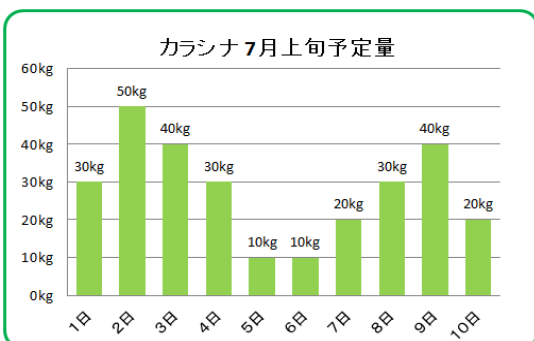

- 農家基本情報 (Farmer Basic Information):** Fields for name (桐原農園), postal code (9030103), address (沖縄県中頭郡西原町小那覇1-2-3), contact info, and ID.
- 就農者情報 (Farmer Information):** Fields for name (桐原 宏), gender (男性), birth date (2001-02-02), and other personal details.
- 営農プラン情報 (Crop Plan Information):** A table showing plans for 2013, 2014, and 2015. One plan for 'エダマメ' (Edamame) is highlighted with a green box, showing a period from 2013-4-20 to 2013-7-9 with a yield of 170kg.
- 利用農地情報 (Utilized Farmland Information):** Fields for land ID (1), location (西原町字桐原111), area (100), and contract dates.
- 農家登録地点 (Farmer Registration Location):** A map showing the location in Nishihara Town, Okinawa. A red pin is placed on the map, and a blue hand icon points to it with the text 'Pi!'.

農家台帳管理画面
 ※表示される農家情報には、営農プランの情報も含まれます。
 ⇒巡回スケジュールなどの表示が可能になります。(オプション)

地図情報の表示ができる！
 標準機能では、GoogleMapでの表示のみですが、他アプリ（例えば、既にお使いの地図情報システム）との連携が可能です。(オプション)

- 農家情報だけではなく、営農プラン情報の確認も可能です！
- 地図情報を表示できます！

オプション

■ 営農管理機能の利用例

利用例 その1) 確認更新業務の促進・効率化を図る出力情報として利用 ・ 情報更新スケジュール (情報の更新促進/情報の更新業務効率化)

※年初めに登録した場合のイメージ例

- 標準では、土地の利用区分で設定されたサイクル（巡回周期）で自動登録されます！
- 品目別など、詳細にサイクル設定が可能です！（オプション）
- 自動登録された値は、変更も可能です！（オプション）

■ 各種統計・各種帳票管理機能の利用例

利用例 その2) 農業振興策への活用に向けた情報の利用 ・ 農地利用状況 (農地利用状況別 農地利用状況割合) ・ 耕作地利用状況 (品目割合、利用面積割合) ・ 生産物の出荷日予測 (日別、月別)

※イメージ図

動作環境

■Lacknowサーバ

OS	CentOS 5.5 ※上記以外のOSは、ご相談
CPU	2.0 GHz 以上（推奨）
メモリ	4.0 GB 以上（推奨）
HDD	50.0 GB 以上の空き容量（推奨）
Web	Apache 2.2.3（推奨）
DB	MySQL 5.1.56（推奨）
その他	PHP 5.3.6（推奨）