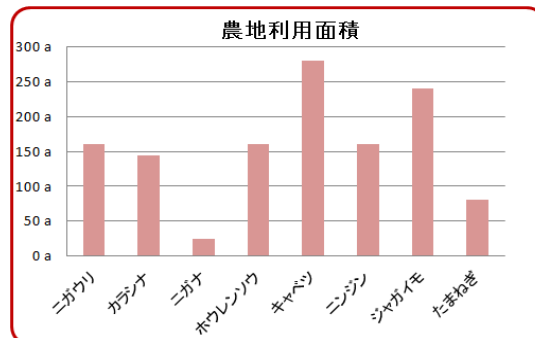

- 農家基本情報 (Farmer Basic Information):** Fields for name (桐原農園), postal code (9030103), address (沖縄県中頭郡西原町小那覇1-2-3), contact info, and ID.
- 就農者情報 (Farmer Information):** Fields for name (桐原 宏), gender (男性), birth date (2001-02-02), and other personal details.
- 営農プラン情報 (Crop Plan Information):** A table showing plans for 2013, 2014, and 2015. One plan for 'エダマメ' (Edamame) is highlighted with a green box, showing a period from 2013-4-20 to 2013-7-9 with a yield of 170kg.
- 利用農地情報 (Utilized Farmland Information):** Fields for land ID (1), location (西原町字桐原111), area (100), and contract dates.
- 農家登録地点 (Farmer Registration Location):** A map showing the location in Nishihara Town, Okinawa. A red pin is placed on the map, and a blue hand icon points to it with the text 'Pi!'.

農家台帳管理画面
 ※表示される農家情報には、営農プランの情報も含まれます。
 ⇒巡回スケジュールなどの表示が可能になります。(オプション)

地図情報の表示ができる！
 標準機能では、GoogleMapでの表示のみですが、他アプリ（例えば、既にお使いの地図情報システム）との連携が可能です。(オプション)

- 農家情報だけではなく、営農プラン情報の確認も可能です！
- 地図情報を表示できます！

オプション

■ 営農管理機能の利用例

利用例 その1) 確認更新業務の促進・効率化を図る出力情報として利用 ・ 情報更新スケジュール (情報の更新促進/情報の更新業務効率化)

※年初めに登録した場合のイメージ例

- 標準では、土地の利用区分で設定されたサイクル（巡回周期）で自動登録されます！
- 品目別など、詳細にサイクル設定が可能です！（オプション）
- 自動登録された値は、変更も可能です！（オプション）

■ 各種統計・各種帳票管理機能の利用例

利用例 その2) 農業振興策への活用に向けた情報の利用 ・ 農地利用状況 (農地利用状況別 農地利用状況割合) ・ 耕作地利用状況 (品目割合、利用面積割合) ・ 生産物の出荷日予測 (日別、月別)

※イメージ図

動作環境

■Lacknowサーバ

OS	CentOS 5.5 ※上記以外のOSは、ご相談
CPU	2.0 GHz 以上（推奨）
メモリ	4.0 GB 以上（推奨）
HDD	50.0 GB 以上の空き容量（推奨）
Web	Apache 2.2.3（推奨）
DB	MySQL 5.1.56（推奨）
その他	PHP 5.3.6（推奨）