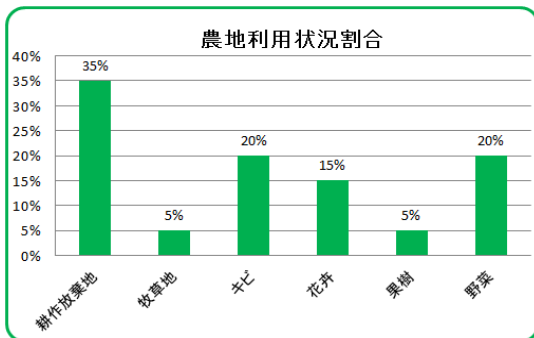

農家台帳管理画面
 ※表示される農家情報には、営農プランの情報も含まれます。
 ⇒巡回スケジュールなどの表示が可能になります。(オプション)

地図情報の表示ができる！
 標準機能では、GoogleMapでの表示のみですが、他アプリ（例えば、既にお使いの地図情報システム）との連携が可能です。(オプション)

- 農家情報だけではなく、営農プラン情報の確認も可能です！
- 地図情報を表示できます！

オプション

■ 営農管理機能の利用例

利用例 その1) 確認更新業務の促進・効率化を図る出力情報として利用 ・ 情報更新スケジュール (情報の更新促進/情報の更新業務効率化)

※年初めに登録した場合のイメージ例

- 標準では、土地の利用区分で設定されたサイクル（巡回周期）で自動登録されます！
- 品目別など、詳細にサイクル設定が可能です！（オプション）
- 自動登録された値は、変更も可能です！（オプション）

■ 各種統計・各種帳票管理機能の利用例

利用例 その2) 農業振興策への活用に向けた情報の利用 ・ 農地利用状況 (農地利用状況別 農地利用状況割合) ・ 耕作地利用状況 (品目割合、利用面積割合) ・ 生産物の出荷日予測 (日別、月別)

※イメージ図

動作環境

■Lacknowサーバ

OS	CentOS 5.5 ※上記以外のOSは、ご相談
CPU	2.0 GHz 以上（推奨）
メモリ	4.0 GB 以上（推奨）
HDD	50.0 GB 以上の空き容量（推奨）
Web	Apache 2.2.3（推奨）
DB	MySQL 5.1.56（推奨）
その他	PHP 5.3.6（推奨）