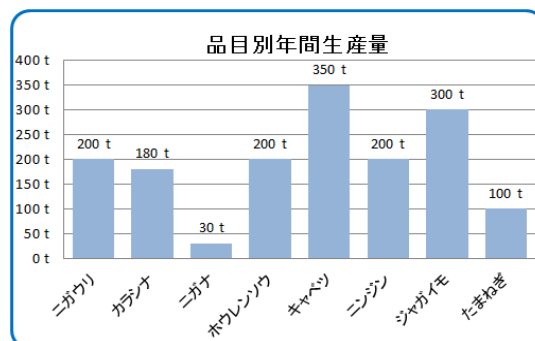

- 農家基本情報 (Farmer Basic Information):** Fields for name (桐原農園), postal code (9030103), address (沖縄県中頭郡西原町小那覇1-2-3), contact info, and ID.
- 就農者情報 (Farmer Information):** Fields for name (桐原 宏), gender (男性), birth date (2001-02-02), and other personal details.
- 営農プラン情報 (Crop Plan Information):** A table showing plans for 2013, 2014, and 2015. One plan for 'エダマメ' (Edamame) is highlighted with a green box, showing a period from 2013-4-20 to 2013-7-9 with a yield of 170kg.
- 利用農地情報 (Utilized Farmland Information):** Fields for land ID (1), location (西原町字桐原111), area (100), and contract dates.
- 農家登録地点 (Farmer Registration Location):** A map showing the location in Nishihara Town, Okinawa. A red pin is placed on the map, and a blue hand icon points to it with the text 'Pi!'.

農家台帳管理画面
 ※表示される農家情報には、営農プランの情報も含まれます。
 ⇒巡回スケジュールなどの表示が可能になります。(オプション)

地図情報の表示ができる！
 標準機能では、GoogleMapでの表示のみですが、他アプリ（例えば、既にお使いの地図情報システム）との連携が可能です。(オプション)

- 農家情報だけではなく、営農プラン情報の確認も可能です！
- 地図情報を表示できます！

オプション

■ 営農管理機能の利用例

利用例 その1) 確認更新業務の促進・効率化を図る出力情報として利用 ・ 情報更新スケジュール (情報の更新促進/情報の更新業務効率化)

※年初めに登録した場合のイメージ例

- 標準では、土地の利用区分で設定されたサイクル（巡回周期）で自動登録されます！
- 品目別など、詳細にサイクル設定が可能です！（オプション）
- 自動登録された値は、変更も可能です！（オプション）

■ 各種統計・各種帳票管理機能の利用例

利用例 その2) 農業振興策への活用に向けた情報の利用 ・ 農地利用状況 (農地利用状況別 農地利用状況割合) ・ 耕作地利用状況 (品目割合、利用面積割合) ・ 生産物の出荷日予測 (日別、月別)

※イメージ図

動作環境

■Lacknowサーバ

OS	CentOS 5.5 ※上記以外のOSは、ご相談
CPU	2.0 GHz 以上（推奨）
メモリ	4.0 GB 以上（推奨）
HDD	50.0 GB 以上の空き容量（推奨）
Web	Apache 2.2.3（推奨）
DB	MySQL 5.1.56（推奨）
その他	PHP 5.3.6（推奨）